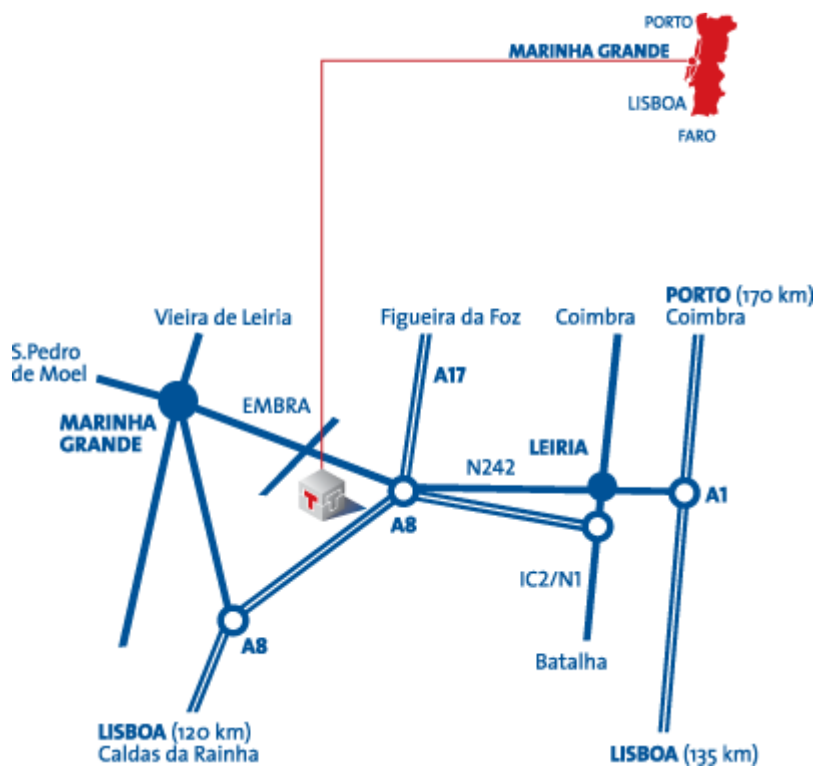

Tecnimoplás - Indústria Técnica de Moldes, Lda

Morada. Estrada de Leiria - Embra

PO BOX 107

2431-902 Marinha Grande

PORTUGAL

Telefone. +351 244 570 430

Fax. +351 244 570 439

Email. info@tecnimoplas.pt

Website. <http://www.tecnimoplas.pt>